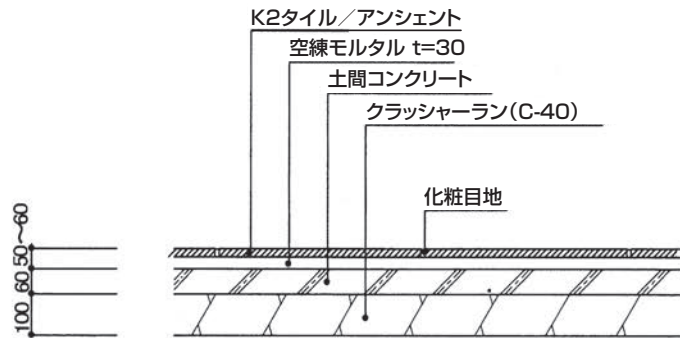

【K2タイル／アンシェント】

■ 歩行用

■ 車庫用

【タイル（歩道用）】

メッシュ Φ6はコンクリートの割れ防止上使用