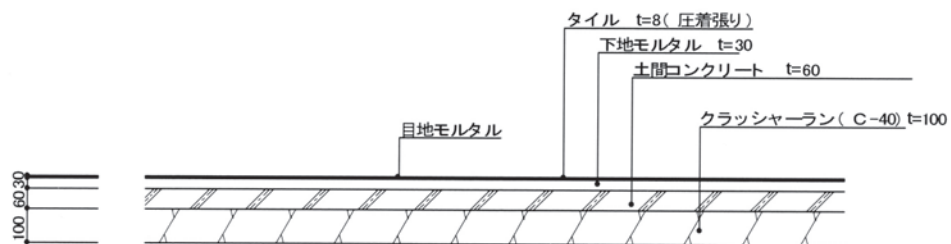

【K2タイル／アンシェント】

■ 歩行用

■ 車庫用

【タイル（歩道用）】

メッシュ Φ6はコンクリートの割れ防止上使用