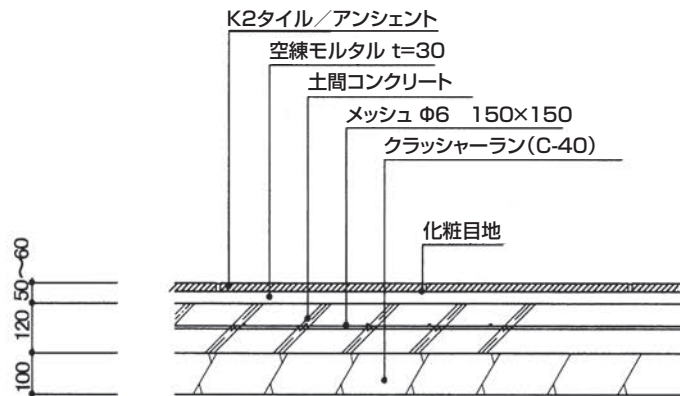

【K2タイル／アンシェント】

■ 歩行用

■ 車庫用

【タイル（歩道用）】

メッシュ Φ6はコンクリートの割れ防止上使用