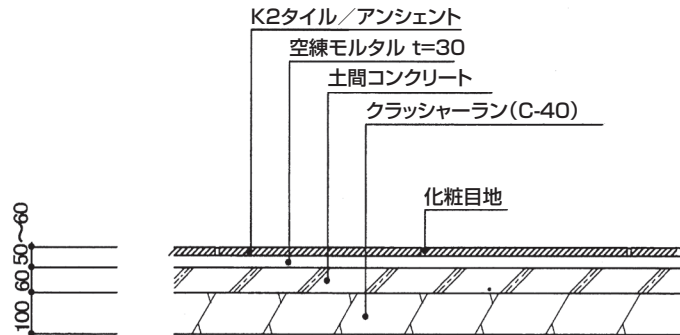

【K2タイル／アンシェント】

■歩行用

■車庫用

【タイル（歩道用）】

メッシュ Φ6はコンクリートの割れ防止上使用