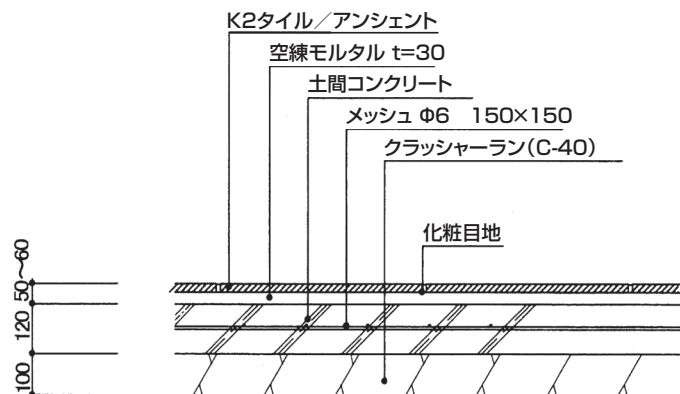

【K2タイル／アンシェント】

■歩行用

■車庫用

【タイル（歩道用）】

メッシュ Φ6はコンクリートの割れ防止上使用