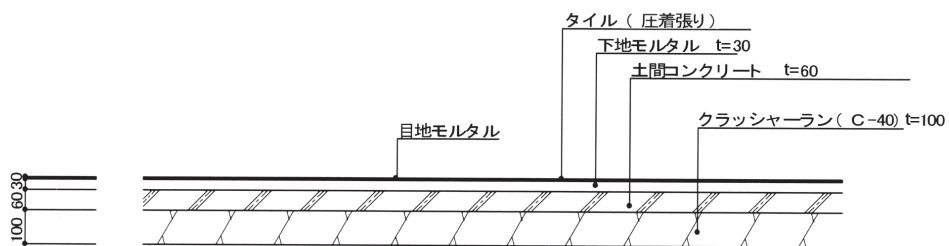

【K2タイル／アンシェント】

■歩行用

■車庫用

【タイル（歩道用）】

メッシュ Φ6はコンクリートの割れ防止上使用