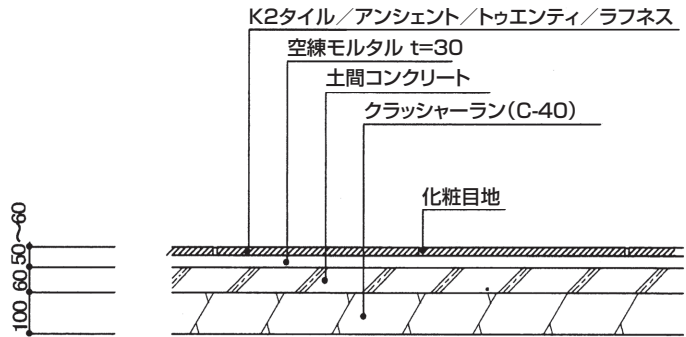

K2タイル／アンシェント／トゥエンティ／ラフネス／タイル（歩道用）

【K2タイル／アンシェント／トゥエンティ／ラフネス】

■歩行用

■車庫用

【タイル（歩道用）】

メッシュΦ6はコンクリートの割れ防止上使用