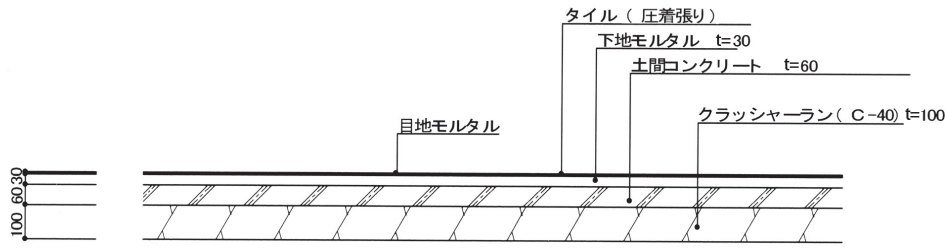

K2タイル／アンシェント／トゥエンティ／ラフネス／タイル（歩道用）

【K2タイル／アンシェント／トゥエンティ／ラフネス】

■歩行用

■車庫用

【タイル（歩道用）】

メッシュΦ6はコンクリートの割れ防止上使用