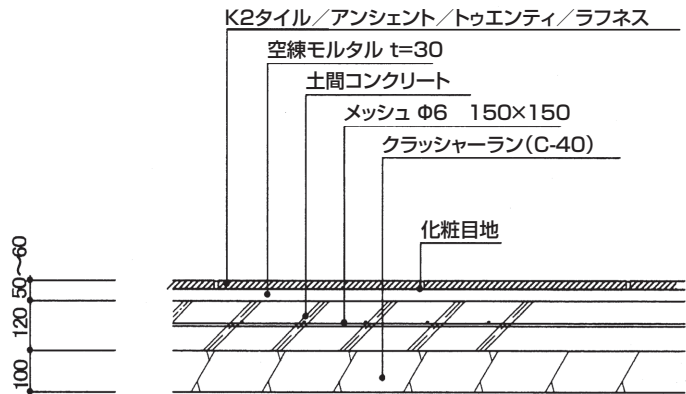

K2タイル／アンシェント／トゥエンティ／ラフネス／タイル（歩道用）

【K2タイル／アンシェント／トゥエンティ／ラフネス】

■歩行用

■車庫用

【タイル（歩道用）】

メッシュΦ6はコンクリートの割れ防止上使用