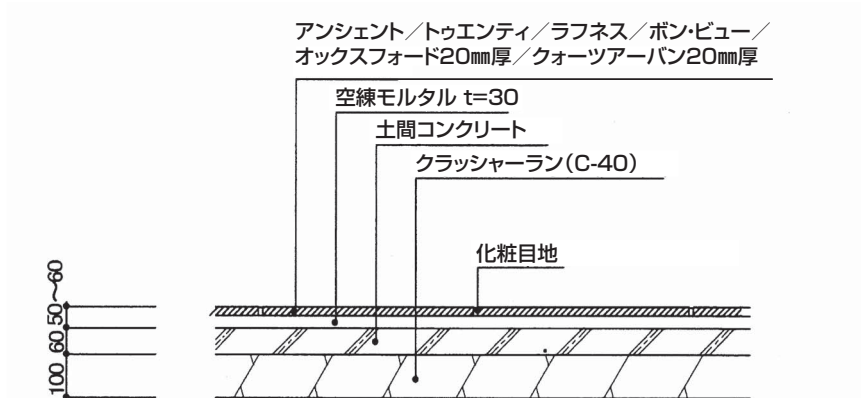

アンシェント／トゥエンティ／ラフネス／ボン・ビュー／ オックスフォード20mm厚／クォーツアーバン20mm厚

【アンシェント／トゥエンティ／ラフネス／ボン・ビュー／オックスフォード20mm厚／クォーツアーバン20mm厚】

■歩行用

■車庫用

【タイル(歩道用)】