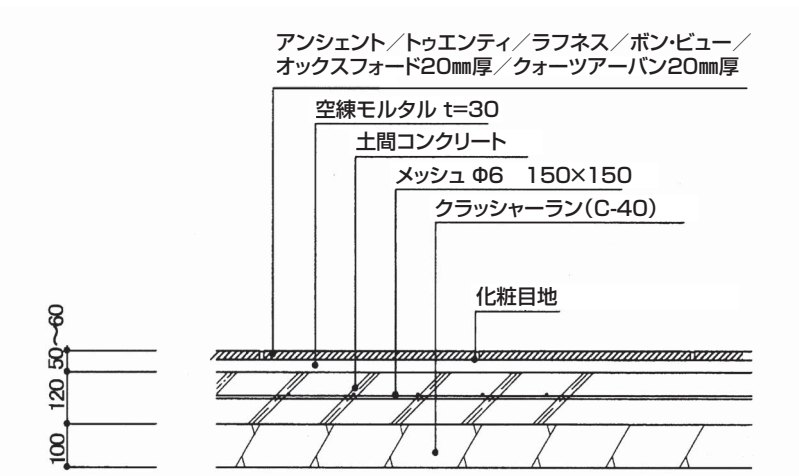

アンシェント／トゥエンティ／ラフネス／ボン・ビュー／ オックスフォード20mm厚／クォーツアーバン20mm厚

【アンシェント／トゥエンティ／ラフネス／ボン・ビュー／オックスフォード20mm厚／クォーツアーバン20mm厚】

■歩行用

■車庫用

【タイル(歩道用)】