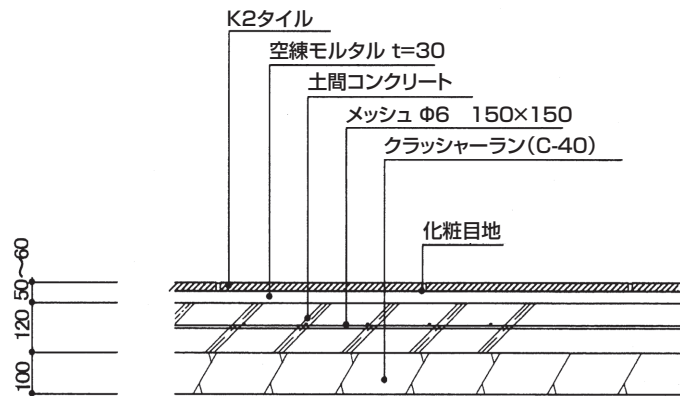

【K2タイル】

■ 歩行用

■ 車庫用

【タイル（歩道用）】

メッシュ Φ6はコンクリートの割れ防止上使用