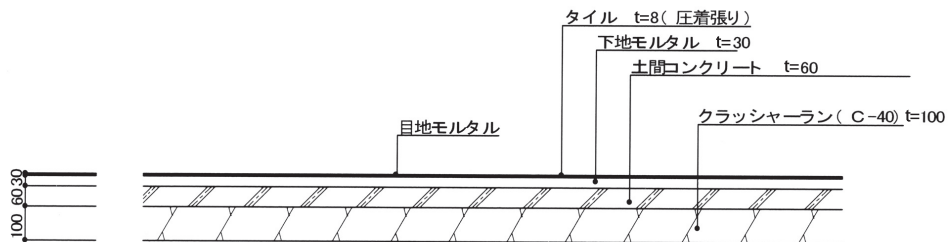

【K2タイル】

■ 歩行用

■ 車庫用

【タイル（歩道用）】

メッシュ Φ6はコンクリートの割れ防止上使用