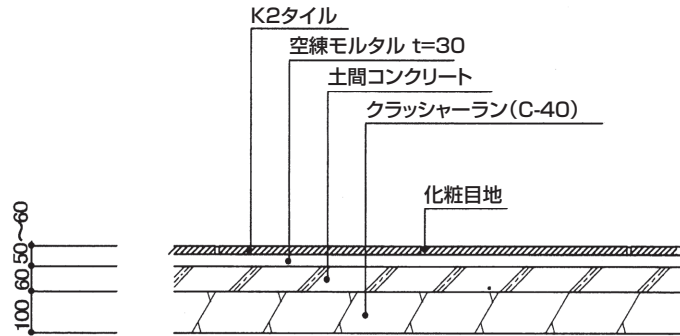

【K2タイル】

■ 歩行用

■ 車庫用

【タイル（歩道用）】

メッシュ Φ6はコンクリートの割れ防止上使用