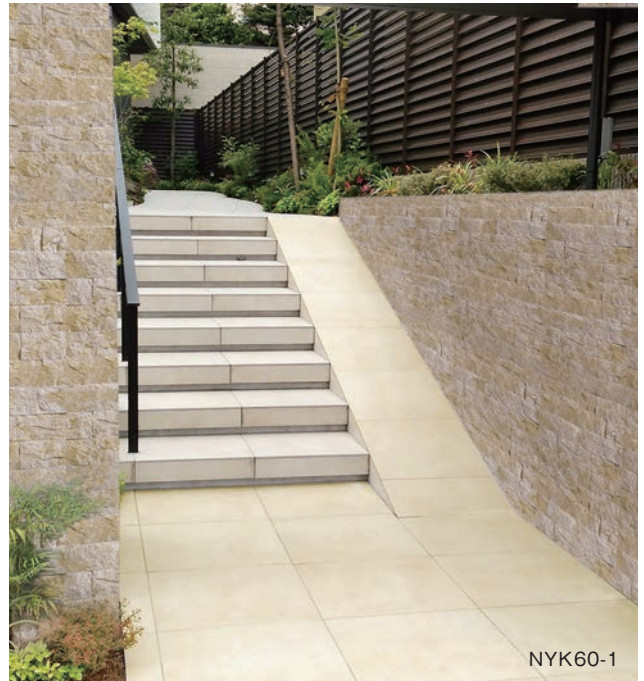

NYK60-1

※グリップ仕上げ(すべり止め加工)