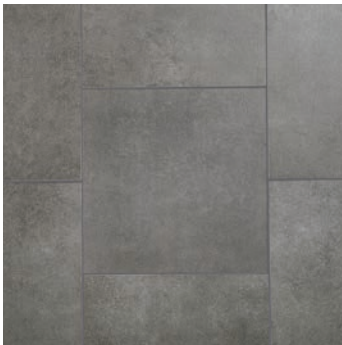

NYK60-5
M3810 ¥11,500/ケース
600×600×10mm
NYK36-5
M3809 ¥11,500/ケース
600×298×10mm