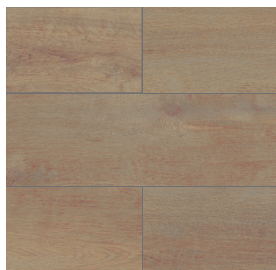

コテージ

NEW
新商品

上品で優しい風合いをモチーフとした、扱いやすい600mmサイズの木目調タイルです。

ホワイト
M3869
¥11,500/ケース

ハニー
M3870
¥11,500/ケース

ページ
M3871
¥11,500/ケース

ブラウン
M3872
¥11,500/ケース

規格寸法	価格	重量	仕上げ
150 × 600 × 8.5mm 内外	¥11,500/ケース (16枚入り 1.44㎡)	25kg/ケース	グリップ仕上げ (すべり止め加工)