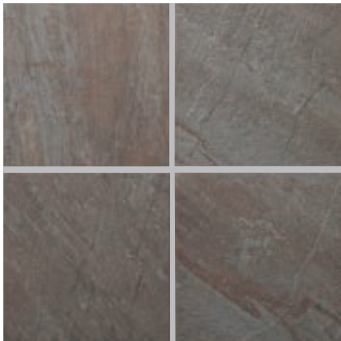

□ ポルフィード

M3440
¥12,900/ケース