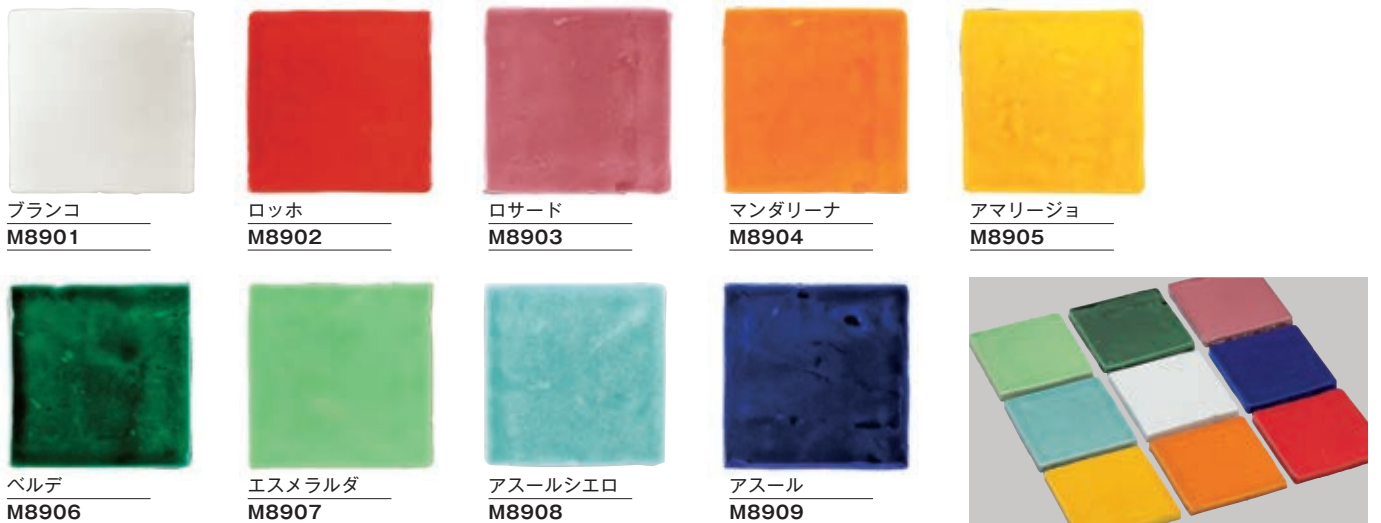

□ 無地釉薬

¥700/枚
99×99×9mm 重量:0.2kg
材質:テラコッタ
仕上げ:釉薬仕上

ブランコ
M8901

ロッホ
M8902

ロサード
M8903

マンダリーナ
M8904

アマリージョ
M8905

ベルデ
M8906

エスメラルダ
M8907

アスールシエロ
M8908

アスール
M8909

スパニッシュタイルについてのご案内

- ※ハンドメイドのため、若干の寸法差があります。 ※1枚1枚手描き仕上げの為、若干のデザイン差異があります。
- ※床面使用不可。 ※経年変化で変色する可能性があります。
- ※寒冷地では製品が割れる可能性があります。ご利用の際はご注意ください。
- ※輸入品の為、ご注文の際には在庫品をご確認下さい。 ※P153の「タイルを使用する際の注意事項」を必ずご覧下さい。

(無地釉薬について)

- ※無地釉薬を使用して色付けしているので焼き物独特の色の濃淡があります。
- ※表面のガラス質の部分が「かんにゅう(ガラス質のひび割れ)」を起こす可能性があります。製品自体に問題はございません。
- ※レトロ感を出す為、不揃いなエッジ(四方ライン)加工、不陸加工を施しています。

取り寄せ品 納期 実働 5日 別途送料