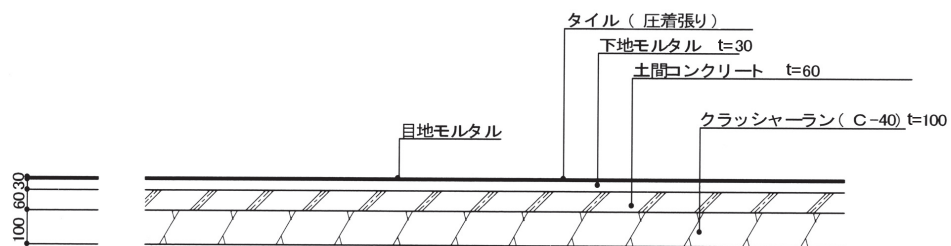

【K2タイル／アンシェント／トゥエンティ】

■歩行用

■車庫用

【タイル（歩道用）】

メッシュ Φ6はコンクリートの割れ防止上使用