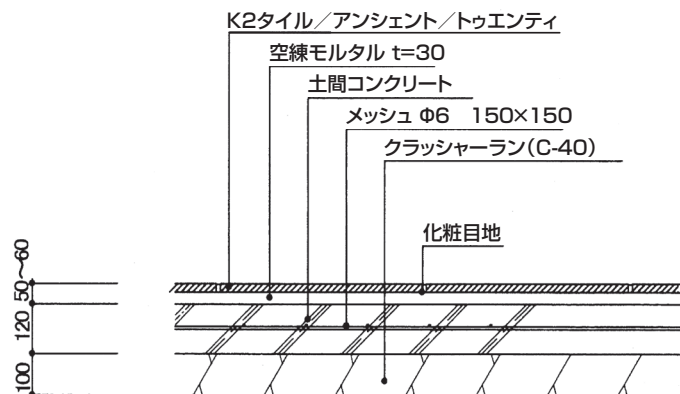

【K2タイル／アンシェント／トゥエンティ】

■歩行用

■車庫用

【タイル（歩道用）】

メッシュ Φ6はコンクリートの割れ防止上使用