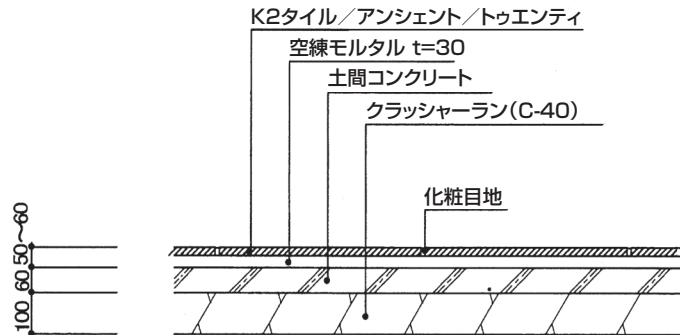

【K2タイル／アンシェント／トゥエンティ】

■歩行用

■車庫用

【タイル（歩道用）】

メッシュ Φ6はコンクリートの割れ防止上使用