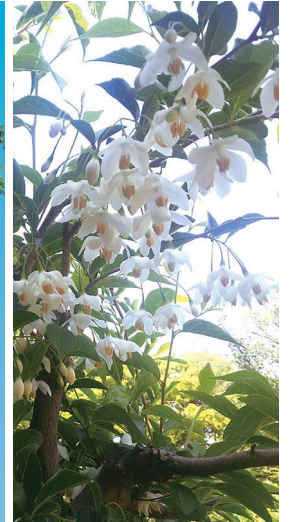

ハイノキ
繊細な葉が人気です。
常緑小高木
半日陰向き

フェイジョア
寒さに強い洋風樹種。
常緑中木
半日陰～日向向き

常緑ヤマボウシ
1年を通じて鑑賞できる魅力的な樹類。
常緑高木
半日陰～日向向き
※白花、赤花の取り扱いがございます。

詳しくはWebページへ

メイクランド ポタニカル

検索

クロモジ
鮮やかな新緑と秋の黄葉が美しい香木。
落葉中木
半日陰

マルバノキ
ハート型に見える丸い葉が愛らしい。
落葉中木
半日陰～日向向き

アオダモ
寒さに強い落葉樹。
落葉高木
半日陰～日向向き

イロハモミジ
紅葉が美しく、和風洋風問わないのも人気。
落葉小高木・高木
日向向き

エゴノキ
下向きの白花が美しい。
落葉高木
半日陰～日向向き

シャラ
白花が清楚な花木。
落葉高木
日向向き

ジュンベリー
花、実、紅葉の三拍子揃った人気樹種。
落葉高木
半日陰～日向向き

ヒメシャラ
樹皮が赤褐色で光沢があり、秋に美しく紅葉します。
落葉高木
半日陰～日向向き