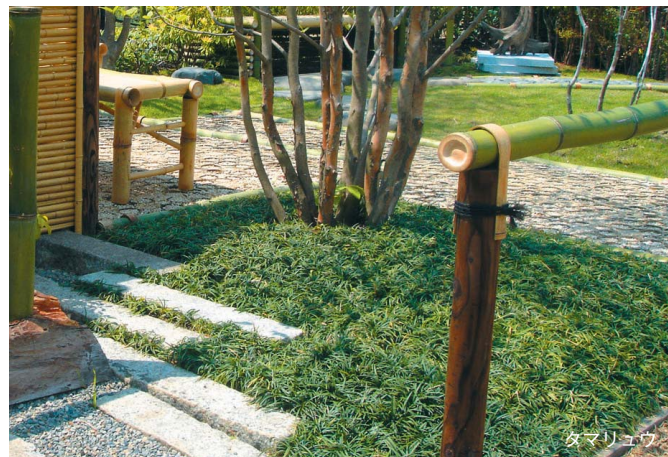

タマリユ

グランドカバーについてのご案内

※送料込み(関東圏)

※植物は植栽後成長し広がります。目地などを適宜取って植栽して下さい。

※価格・納期は営業担当までお問い合わせ下さい。

詳しくはWebページへ

メイクランド ポタニカル

検索

取り
寄せ品

納期
都度
問合わせ