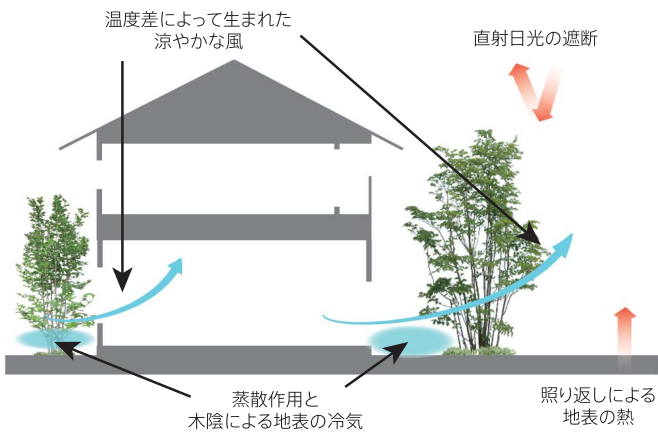

樹木は生茂る葉によって夏の強い日差しを遮ります。直接的な熱を遮ることで、地表や家屋壁面の温度上昇も防ぐことができます。

2. 風を発生させる

夏の日差しが照りつける日中、樹木があることで木陰とひなたには大きな温度差が生じます。暖かな空気は下から上へと流れて上昇気流を生み、木陰の冷気はその気流にのまれて流れます。このようにひんやりとした空気が流れ、風が生まれるのです。

3. 葉の蒸散作用による気化熱冷却

樹木は葉の温度が上がり過ぎないように水蒸気を放出しています。このことを蒸散といい、暑いときほど活発に行われ、周囲から気化熱を奪っています。木陰が涼しいのは単に日陰になっていることだけではなく、葉の蒸散作用によって冷却されているからなのです。

このように樹木は暑い夏を過ごしやすくしてくれる空調調節機能を持っているのです。また冬に葉を落とす落葉樹を植えれば、夏は枝葉で木陰をつくり、冬は枝の間から暖かな日差しを住まいに取り込めるようにしてくれます。

〈樹木の持つ空調調節機能〉

■ 優しい境界線

住まいには近隣や道路との境界が存在します。防犯やプライバシーの観点から境界線を設けることは大切です。しかしあまりに内側に閉じられた境界は、敷地を狭め、閉塞感を生んでしまいます。

その点、緑は住まいと周囲を完全に遮断することなく、空間を分けることができます。生茂る枝葉によって気になる人の視線を遮りますが、その枝葉の隙間から通り過ぎる人の気配は感じることが出来ます。

また緑を境界に設けることは、周囲の人々と緑を共有することにも繋がります。緑の境界線は街の風景を豊かにすることができるのです。

■ 緑を通して感じる季節

緑は季節の変化を如実に私たちに伝えてくれます。春の芽吹きや咲き誇る花々、夏の新緑に、色鮮やかな紅葉、冬の繊細で美しい梢のシルエットなど、緑は四季折々表情を変え、住まいに彩を与えてくれます。