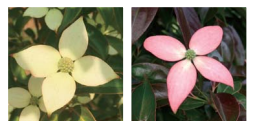

ヒメイワダレソウ

※建築物の立地条件により日照状況や土壌環境が異なります。図はあくまで植栽選択の第一歩としてお使いください。

シンボルツリー

シンボルツリーとして人気の13種をラインナップ。ファサードにはかかせない顔となります。

●カタログにない樹種もお問い合わせ下さい。

カラタネオガタマ
花はバナナのような甘い香り。
常緑中木
半日陰～日向向き

ソヨゴ
風が吹くと葉が触れ合ってソヨソヨと音をたてることから名前の由来となっています。
常緑小高木
半日陰～日向向き

ハイノキ
繊細な葉が人気です。
常緑小高木
半日陰向き

フェイジョア
寒さに強い洋風樹種。
常緑中木
半日陰～日向向き

常緑ヤマボウシ
1年を通じて鑑賞できる魅力的な樹類。
常緑高木
半日陰～日向向き
※白花、赤花の取り扱いがございます。

詳しくはWebページへ

メイクランド ポタニカル

検索

クロモジ
鮮やかな新緑と秋の黄葉が美しい香木。
落葉中木
半日陰

マルバノキ
ハート型に見える丸い葉が愛らしい。
落葉中木
半日陰～日向向き

アオダモ
寒さに強い落葉樹。
落葉高木
半日陰～日向向き

イロハモミジ
紅葉が美しく、和風洋風問わないのも人気。
落葉小高木・高木
日向向き

エゴノキ
下向きの白花が美しい。
落葉高木
半日陰～日向向き

シャラ
白花が清楚な花木。
落葉高木
日向向き

ジュンベリー
花、実、紅葉の三拍子揃った人気樹種。
落葉高木
半日陰～日向向き

ヒメシャラ
樹皮が赤褐色で光沢があり、秋に美しく紅葉します。
落葉高木
半日陰～日向向き