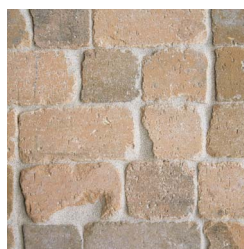

レッド

ラゲット

アンティーク感あふれる風合いが、庭やアプローチなどに違和感なく溶け込みます。

レッド
M3409
¥23,600/段(約0.9㎡)

ベージュ
M3410
¥23,600/段(約0.9㎡)

カーキ
M3411
¥23,600/段(約0.9㎡)

ブラック
M3412
¥41,800/段(約0.9㎡)

規格寸法	参考施工目安	重量	梱包入り数
不定形×H76mm前後	約0.9㎡/段	約135kg/段	10段/パレット