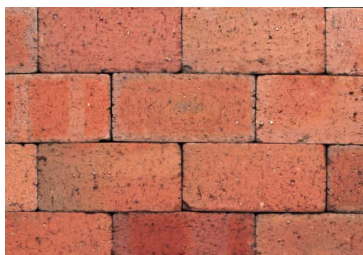

敷

□ 秋風

基本
M3225
¥550/個

笠木
M3226
¥620/個