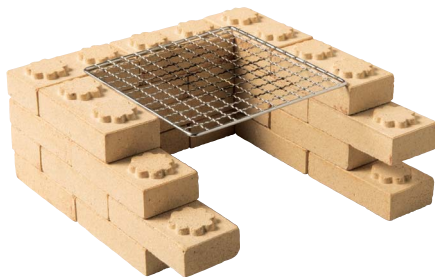

ソロニワレンガ ∞

探していたパズルのピースが見つかるソロニワレンガ。
1,250℃で焼いた本格派です。

M3511

¥25,000/ケース(40個)

98×H30×48mm内外

重量:約10kg/ケース

M3512

¥25,000/ケース(40個)

98×H25×48mm内外

重量:約10kg/ケース

参考例

ソロニワレンガについてのご案内

※P277の「レンガについてのご案内と注意事項」を必ずご確認ください。

日本 RIKCAD

納期
都度
問合わせ

取り
寄せ品

別途
送料