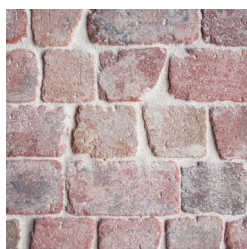

レッド

ラゲット

アンティーク感あふれる風合いが、庭やアプローチなどに違和感なく溶け込みます。

レッド
M3409
¥23,600/段(約0.9㎡)

ベージュ
M3410
¥23,600/段(約0.9㎡)

カーキ
M3411
¥23,600/段(約0.9㎡)

ブラック
M3412
¥41,800/段(約0.9㎡)

規格寸法	参考施工目安	重量	梱包入り数
不定形×H76mm前後	約0.9㎡/段	約135kg/段	10段/パレット