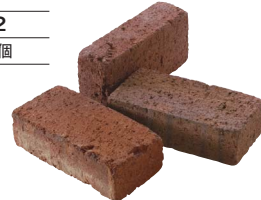

ジュピター
M3213
¥610/個