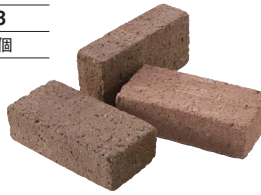

※P277の「レンガについてのご案内と注意事項」を必ずご確認ください。
※表示価格には配送費は含まれておりません。

ステラ

積み敷き兼用タイプで、オーソドックスな定番カラーが落ち着いた印象のレンガです。

積み

敷

ヴィーナス
M3211
¥610/個

積み

敷

マーズ
M3212
¥610/個

積み

敷

ジュピター
M3213
¥610/個

積み

敷

サターン
M3214
¥610/個

規格寸法	価格	価格 (1mあたり)	使用数量 (1mあたり)	重量	梱包入り数	仕上げ
210×60×100mm	¥610/個	積みの場合 ¥39,650/m ² 敷きの場合 ¥29,280/m ²	積みの場合 65個/m ² 敷きの場合 48個/m ²	2.5kg/個	504個 / パレット	全面: タンブル

※積みの場合：目地含む(10mm)
※敷きの場合：目地なし

ステラについてのご案内

※P277の「レンガについてのご案内と注意事項」を必ずご確認ください。
※表示価格には配送費は含まれておりません。

風シリーズ

リーズナブルな国産のレンガで、色調に変化のある風シリーズは人気の商品です。

積

敷

□ 春風