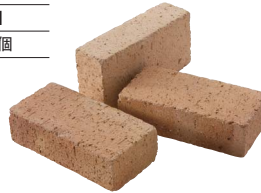

リブラ
M3279 ¥470/個

キャンサー
M3278 ¥470/個

エリース
M3275 ¥470/個

トールス
M3276 ¥470/個

ヴァーゴ
M3280 ¥880/個

規格寸法	使用数量 (1㎡あたり)	重量	梱包入り数	仕上げ
215×40×108mm	44個/㎡	1.8kg/個	588個/パレット	粗面

※敷きの場合：目地なし

ベイブについてのご案内

※P277の「レンガについてのご案内と注意事項」を必ずご確認ください。
※表示価格には配送費は含まれておりません。

ステラ

積み敷き兼用タイプで、オーソドックスな定番カラーが落ち着いた印象のレンガです。

積み

敷

ヴィーナス
M3211
¥610/個

積み

敷