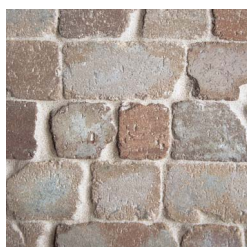

レッド

ラゲット

アンティーク感あふれる風合いが、庭やアプローチなどに違和感なく溶け込みます。

レッド
M3409
¥23,600/段(約0.9㎡)

ベージュ
M3410
¥23,600/段(約0.9㎡)

カーキ
M3411
¥23,600/段(約0.9㎡)

ブラック
M3412
¥41,800/段(約0.9㎡)

規格寸法	参考施工目安	重量	梱包入り数
不定形×H76mm前後	約0.9㎡/段	約135kg/段	10段/パレット